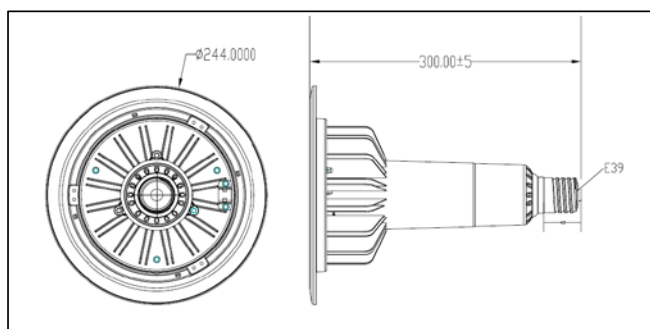

2.光学特性

項目 /Item	記号 /Symbol	標準 /TYP.	単位 /Unit	備考 /
全光束 /Luminous Flux	—	5200	lm	—
色温度 /Color Temperature	CCT	5000	K	—
演色性 /CRI	Ra	75	—	—
ビーム角度 /Beam angle	—	110	°	—

3.外形寸法

項目 /Parameter	記号 /Symbol	標準 /TYP.	単位 /Unit	備考 /
直径 /Diameter	φ	244	—	—
高さ /Height	H	300	mm	—
重量 /Weight	M	0.8	kg	—