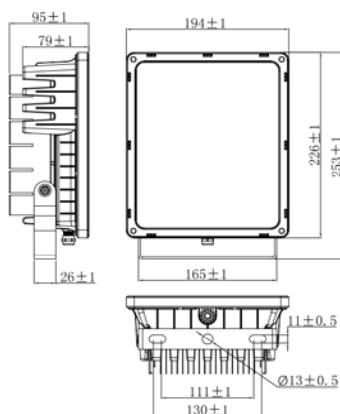

2.光学特性

項目 /Item	記号 /Symbol	標準 /TYP.	単位 /Unit	備考 /
全光束 /Luminous Flux	—	740	lm	—
色温度 /Color Temperature	CCT	3000	K	—
演色性 /CRI	Ra	75	—	—
ビーム角度 /Beam angle	—	100	°	—

3.外形寸法

項目 /Parameter	記号 /Symbol	標準 /TYP.	単位 /Unit	備考 /
長さ /length		201	mm	—
高さ /height		166	mm	—
幅 /width		77	mm	—
重量 /weight	—	1.0	kg	—